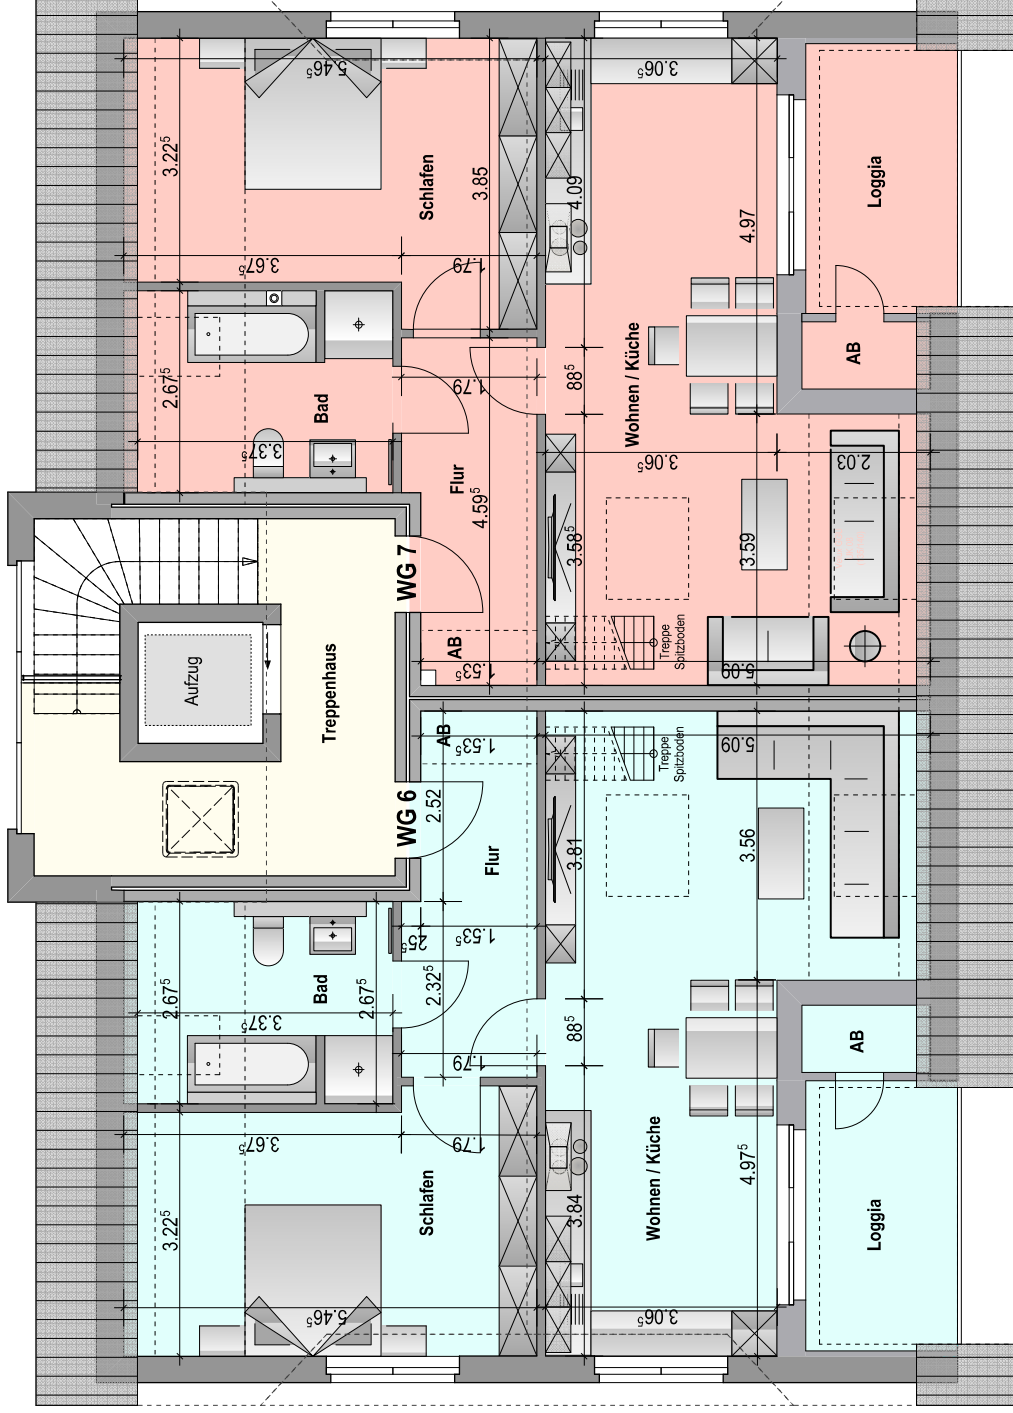

### Wohnung 6, WoFIV

Wohnen/Küche:	29,72 m <sup>2</sup>
Schlafen:	14,85 m <sup>2</sup>
Bad:	6,70 m <sup>2</sup>
AB:	1,01 m <sup>2</sup>
Flur:	6,78 m <sup>2</sup>
Loggia:	3,73 m <sup>2</sup>

**Gesamt:** 62,79 m<sup>2</sup>

### Wohnung 7, WoFIV

Wohnen/Küche:	29,83 m <sup>2</sup>
Schlafen:	15,33 m <sup>2</sup>
Bad:	6,70 m <sup>2</sup>
AB:	1,01 m <sup>2</sup>
Flur:	6,43 m <sup>2</sup>
Loggia:	3,73 m <sup>2</sup>

**Gesamt:** 63,03 m<sup>2</sup>

**Wohnung 6**

**Wohnung 7**

## Dachgeschoss