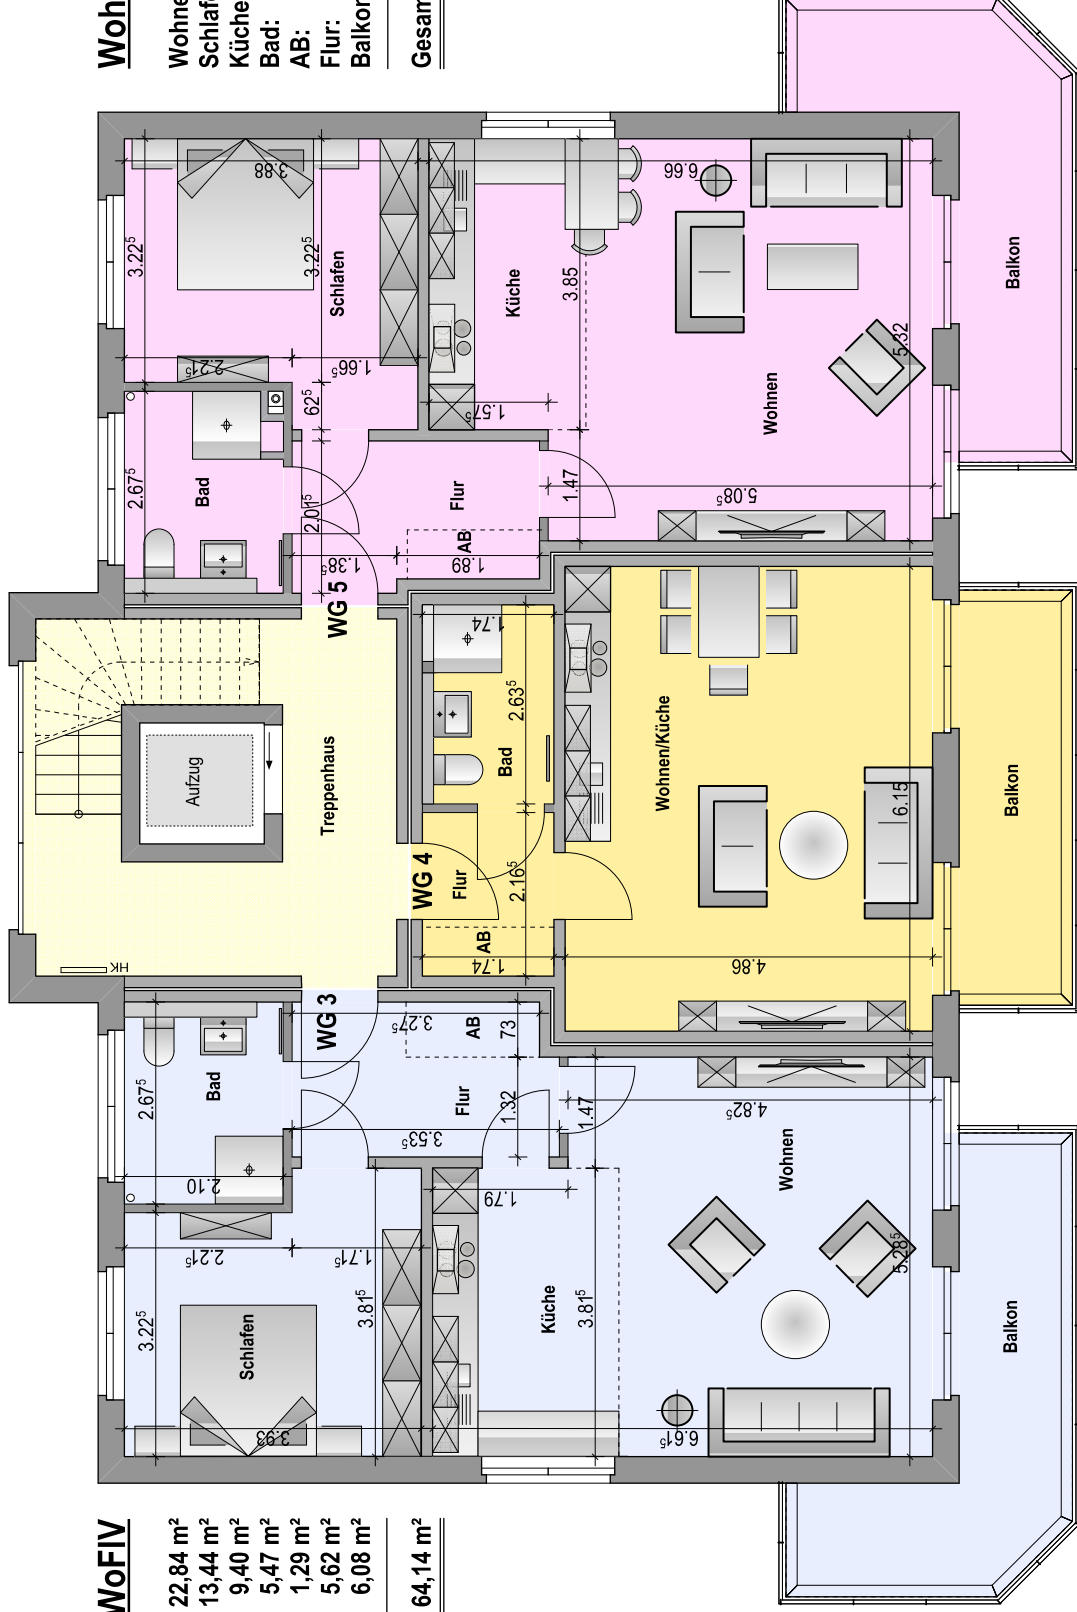

Wohnung 3, WoFIV

Wohnen: 22,84 m²
Schlafen: 13,44 m²
Küche: 9,40 m²
Bad: 5,47 m²
AB: 1,29 m²
Flur: 5,62 m²
Balkon: 6,08 m²

Gesamt: 64,14 m²

Wohnung 5, WoFIV

Wohnen: 25,11 m²
Schlafen: 13,34 m²
Küche: 7,87 m²
Bad: 5,20 m²
AB: 1,14 m²
Flur: 4,95 m²
Balkon: 6,08 m²

Gesamt: 63,69 m²

Wohnung 3

Wohnung 4

Wohnung 5

Wohnung 4, WoFIV

Wohnen/Küche: 30,12 m²
Bad: 4,45 m²
Flur: 2,58 m²
AB: 1,11 m²
Balkon: 4,13 m²

Gesamt: 42,39 m²

Obergeschoss